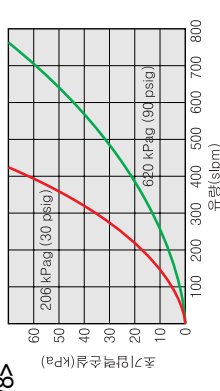

사 양

정격여과율	≥ 0.003 μ m @ 10 ⁹
연결타입	1/4" VCR, 1/4" Butt weld, 1/2" VCR
표면처리	25 μ m Ra
헬륨 Leak 테스트	1 x 10 ⁻⁹ atm cc/sec
실계조건	1 x 10 ⁻¹¹ atm cc/sec
추천유량	500 slpm (Max. 600slpm)
최대사용압력	750 psig @ 250°F 52 bar @ 121°C
최대정방향차압	100 psid @ 70°F 7 bar @ 21°C
최대역방향차압	50 psid @ 70°F 3.4 bar @ 2.1°C
여과면적	232 cm ² / 0.25ft ² (PFA) 464 cm ² / 0.5ft ²
O-링	바이톤심 테프론*

* Viton과 Teflon은 Dupont사의 고유등록상표입니다.

특 징 및 장 점

- 다양한 가스 호환성
- 높은 온도 및 압력 특성
- 다양한 Fitting 선택
- 컴팩트한 사이즈

PFA 가스클린 6101 & 가스클린 6101 시리즈 어셈블리 선정 가이드

■ 초기 압력 손실 - 가스 유량곡선 (Air, 20°C)

<GLFPF6101VM4>

<GLFPF6101VM6/8>

<GLF6101VM4>

<SGLF6101VM6/8>

■ 규 격 (mm)

제 품 번 호 / 주 문 정 보

가스클린 6101 (PTFE + P.P.)

제품번호	재 질	길이 (in/mm)
GLF6101VM4	Gaskleen, 1/4" Gasket Seal (VCR or Compatible) Male/Male	5.56/141
GLF6101VM6/8	Gaskleen, 3/8" Gasket Seal (VCR or Compatible) Male/Male	5.81/148
GLF6101VFM4	Gaskleen, 1/4" Gasket Seal (VCR or Compatible) Female/Male	5.81/148
GLF6101SM4S	Gaskleen, 1/4" Compression Seal (Swagelok or Compatible) Male/Male	5.56/141
GLF6101SM6S	Gaskleen, 3/8" Compression Seal (Swagelok or Compatible) Male/Male	5.81/148
GLF6101SM8	1/2" Swagelok Male/Male	4.38/111
GLF6101FP4	Gaskleen, 1/4" Female NPT	5.19/132
SGLF6101VM4M	Short Gaskleen, 1/4" Gasket Seal (VCR or Compatible) Male/Male	5.00/127
SGLF6101VM4	Short Gaskleen, 1/4" Gasket Seal (VCR or Compatible) Male/Male	4.94/126
SGLF6101VM6/8M	Short Gaskleen, 3/8" Gasket Seal (VCR or Compatible) Male/Male	5.00/127
SGLF6101SM4S	Short Gaskleen, 1/4" Compression Seal (Swagelok or Compatible) Male/Male	4.19/106
SGLF6101SM6S	Short Gaskleen, 3/8" Compression Seal (Swagelok or Compatible) Male/Male	5.00/127