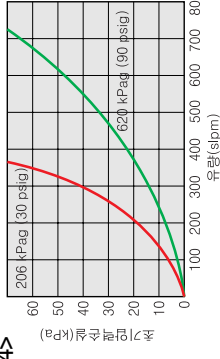

사 양

정격여과율	≥ 0.003 μ m @ 10 ⁹
연결타입	1/4" VCR, 1/4" Butt weld, 1/2" VCR
표면처리	25 μ m Ra
헬륨 Leak 테스트	1 x 10 ⁻⁹ atm cc/sec
실계조건	1 x 10 ⁻¹¹ atm cc/sec
추천유량	500 slpm (Max. 600slpm)
최대사용압력	750 psig @ 250°F 52 bar @ 121°C
최대정방향차압	100 psid @ 70°F 7 bar @ 21°C
최대역방향차압	50 psid @ 70°F 3.4 bar @ 2.1°C
여과면적	232 cm ² / 0.25ft ² (PFA) 464 cm ² / 0.5ft ²
O-링	바이톤심 테프론*

* Viton과 Teflon은 Dupont사의 고유등록상표입니다.

특 징 및 장 점

- 다양한 가스 호환성
- 높은 온도 및 압력 특성
- 다양한 Fitting 선택
- 컴팩트한 사이즈

PFA 가스클린 6101 & 가스클린 6101 시리즈 어셈블리 선정 가이드

■ 초기 압력 손실 - 가스 유량곡선 (Air, 20°C)

<GLFPF6101VM4>

<GLFPF6101VM6/8>

<GLF6101VM4>

<SGLF6101VM6/8>

■ 규 격 (mm)

제 품 번 호 / 주 문 정 보

가스클린 6101 (PTFE + P.P.)

제품번호	재 질	길이 (in/mm)
GLF6101VM4	Gaskleen, 1/4" Gasket Seal (VCR or Compatible) Male/Male	5.56/141
GLF6101VM6/8	Gaskleen, 3/8" Gasket Seal (VCR or Compatible) Male/Male	5.81/148
GLF6101VFM4	Gaskleen, 1/4" Gasket Seal (VCR or Compatible) Female/Male	5.81/148
GLF6101SM4S	Gaskleen, 1/4" Compression Seal (Swagelok or Compatible) Male/Male	5.56/141
GLF6101SM6S	Gaskleen, 3/8" Compression Seal (Swagelok or Compatible) Male/Male	5.81/148
GLF6101SM8	1/2" Swagelok Male/Male	4.38/111
GLF6101FP4	Gaskleen, 1/4" Female NPT	5.19/132
SGLF6101VM4M	Short Gaskleen, 1/4" Gasket Seal (VCR or Compatible) Male/Male	5.00/127
SGLF6101VM4	Short Gaskleen, 1/4" Gasket Seal (VCR or Compatible) Male/Male	4.94/126
SGLF6101VM6/8M	Short Gaskleen, 3/8" Gasket Seal (VCR or Compatible) Male/Male	5.00/127
SGLF6101SM4S	Short Gaskleen, 1/4" Compression Seal (Swagelok or Compatible) Male/Male	4.19/106
SGLF6101SM6S	Short Gaskleen, 3/8" Compression Seal (Swagelok or Compatible) Male/Male	5.00/127