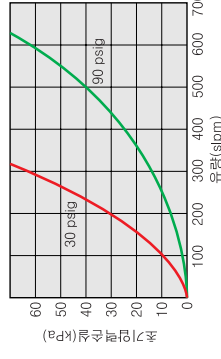

사 양

정격여과율	≥ 0.003 μ m @ 10 ⁹
연결타입	1/4" VCR, 1/4" Butt weld, 1/2" VCR
표면처리	25 μ m Ra
헬륨 Leak 테스트	1 x 10 ⁻⁹ atm cc/sec
실계조건	1 x 10 ⁻¹¹ atm cc/sec
추천유량	500 slpm (Max. 600slpm)
최대사용압력	750 psig @ 250°F 52 bar @ 121°C
최대정방향차압	100 psid @ 70°F 7 bar @ 21°C
최대역방향차압	50 psid @ 70°F 3.4 bar @ 2.1°C
여과면적	232 cm ² / 0.25ft ² (PFA) 464 cm ² / 0.5ft ²
O-링	바이톤심 테프론*

* Viton과 Teflon은 Dupont사의 고유등록상표입니다.

특 징 및 장 점

- 다양한 가스 호환성
- 높은 온도 및 압력 특성
- 다양한 Fitting 선택
- 컴팩트한 사이즈

PFA 가스클린 6101 & 가스클린 6101 시리즈 어셈블리 선정 가이드

■ 초기 압력 손실 - 가스 유량곡선 (Air, 20°C)

<GLFPF6101VM4>

<GLFPF6101VM6/8>

<GLF6101VM4>

<SGLF6101VM6/8>

■ 규 격 (mm)

제 품 번 호 / 주 문 정 보

가스클린 6101 (PTFE + P.P.)

제품번호	재 질	길이 (in/mm)
GLF6101VM4	Gaskleen, 1/4" Gasket Seal (VCR or Compatible) Male/Male	5.56/141
GLF6101VM6/8	Gaskleen, 3/8" Gasket Seal (VCR or Compatible) Male/Male	5.81/148
GLF6101VFM4	Gaskleen, 1/4" Gasket Seal (VCR or Compatible) Female/Male	5.81/148
GLF6101SM4S	Gaskleen, 1/4" Compression Seal (Swagelok or Compatible) Male/Male	5.56/141
GLF6101SM6S	Gaskleen, 3/8" Compression Seal (Swagelok or Compatible) Male/Male	5.81/148
GLF6101SM8	1/2" Swagelok Male/Male	4.38/111
GLF6101FP4	Gaskleen, 1/4" Female NPT	5.19/132
SGLF6101VM4M	Short Gaskleen, 1/4" Gasket Seal (VCR or Compatible) Male/Male	5.00/127
SGLF6101VM4	Short Gaskleen, 1/4" Gasket Seal (VCR or Compatible) Male/Male	4.94/126
SGLF6101VM6/8M	Short Gaskleen, 3/8" Gasket Seal (VCR or Compatible) Male/Male	5.00/127
SGLF6101SM4S	Short Gaskleen, 1/4" Compression Seal (Swagelok or Compatible) Male/Male	4.19/106
SGLF6101SM6S	Short Gaskleen, 3/8" Compression Seal (Swagelok or Compatible) Male/Male	5.00/127