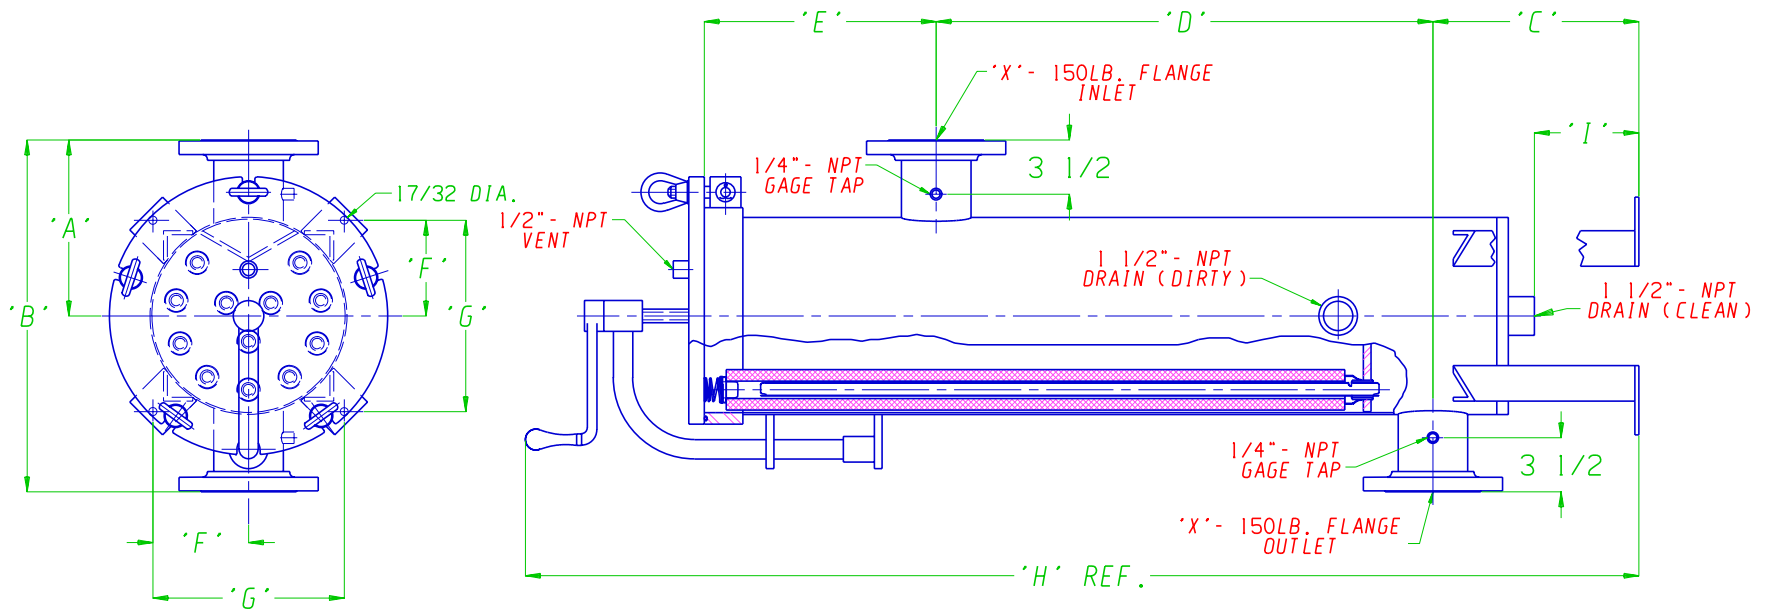

MODEL	'X'	SHELL DIA.	'A'	'B'	'C'	'D'	'E'	'F'	'G'	'H'	'I'
FSMC-1230	3	12 3/4"	11 3/8	22 3/4	13 5/16	22 1/8	15	6 3/16	12 3/8	62	6 3/4
FSMC-1230	4	12 3/4"	11 3/8	22 3/4	13 5/16	22 1/8	15	6 3/16	12 3/8	62	6 3/4
FSMC-1240	3	12 3/4"	11 3/8	22 3/4	13 5/16	32 1/8	15	6 3/16	12 3/8	72	6 3/4
FSMC-1240	4	12 3/4"	11 3/8	22 3/4	13 5/16	32 1/8	15	6 3/16	12 3/8	72	6 3/4
FSMC-1830	4	16	14 1/2	29	13 1/2	25	12 3/4	7 11/32	14 11/16	63 1/16	6 3/16
FSMC-1830	6	16	14 1/2	29	13 1/2	25	12 3/4	7 11/32	14 11/16	63 1/16	6 3/16
FSMC-1840	4	16	14 1/2	29	13 1/2	35	12 3/4	7 11/32	14 11/16	73 1/16	6 3/16
FSMC-1840	6	16	14 1/2	29	13 1/2	35	12 3/4	7 11/32	14 11/16	73 1/16	6 3/16
FSMC-2730	4	18	15 1/8	30 1/4	13 3/8	23 1/4	15	8 3/64	16 3/32	62 5/16	5 15/16
FSMC-2730	6	18	15 1/8	30 1/4	13 3/8	23 1/4	15	8 3/64	16 3/32	62 5/16	5 15/16
FSMC-2740	4	18	15 1/8	30 1/4	13 3/8	33 1/4	15	8 3/64	16 3/32	72 5/16	5 15/16
FSMC-2740	6	18	15 1/8	30 1/4	13 3/8	33 1/4	15	8 3/64	16 3/32	72 5/16	5 15/16

FSMC FILTER HOUSINGS STYLE 6
 12 TO 27 CARTRIDGES
 A.S.M.E. CODE